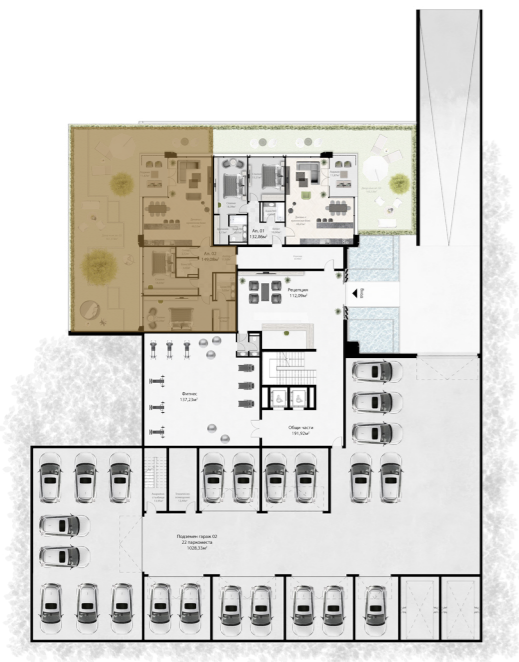

THE M RESIDENCE

Ниво $\pm 0,00$ Етаж 01

Ап. 02

Тристаен апартамент с изложение север-запад

ЗП. : 149,58м²

Индивидуален двор: 167,22м²